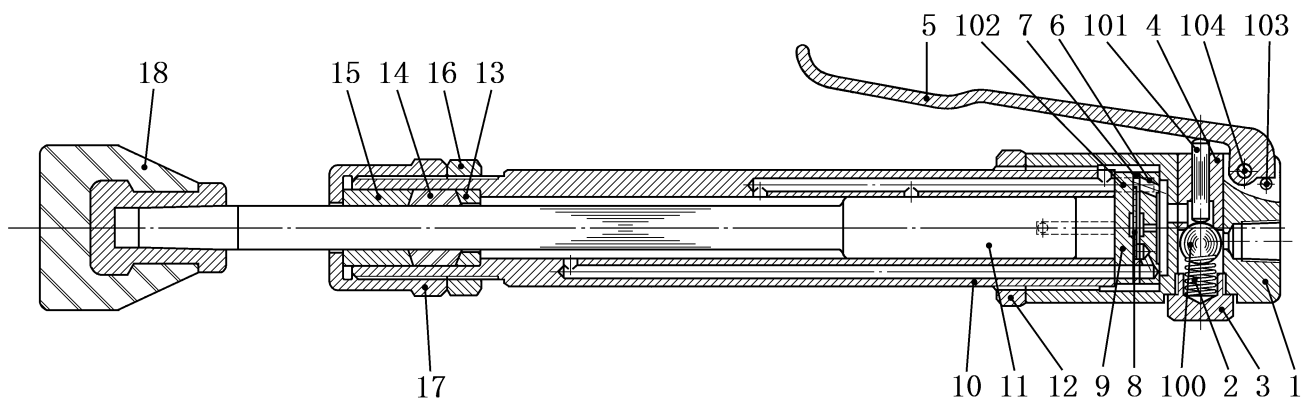

パーツリスト PARTS LIST

(1/1)

MODEL : **B-0A**

ITEM	PART NO.	PART NAME	Q'ty
1	17511650	HANDLE	1
2	17511550	THROTTLE SPRING	1
3	17511640	THROTTLE PLUG	1
4	17511630	THROTTLE BUSH	1
5	17511850	LEVER	1
6	17511680	VALVE SHEET	1
7	17511700	VALVE WASHER	1
8	17511690	VALVE	1
9	17511710	VALVE SHEET	1
10	17511600	CYLINDER	1
11	17511610	PISTON	1
12	17511660	LOCK NUT	1
13	17511580	GLAND WASHER	1
14	17511670	GLAND PACKING	5
15	17511570	GLAND BUSH	1
16	17511590	GRAND NUT	1
17	17511560	GLAND CAP	1
18	17511620	RUBBER BUTT	1
100	28205052	RUBBER BALL	1
101	28206131	PIN	1
102	28206066	PIN	2
103	28206091	PIN	1
104	25305530	SPRING PIN	1

PARTS LIST

B-0A

604030 (F41010)

604040 (F41060) (NPT)

日本ニューマチック工業株式会社
NIPPON PNEUMATIC MFG.CO.,LTD.