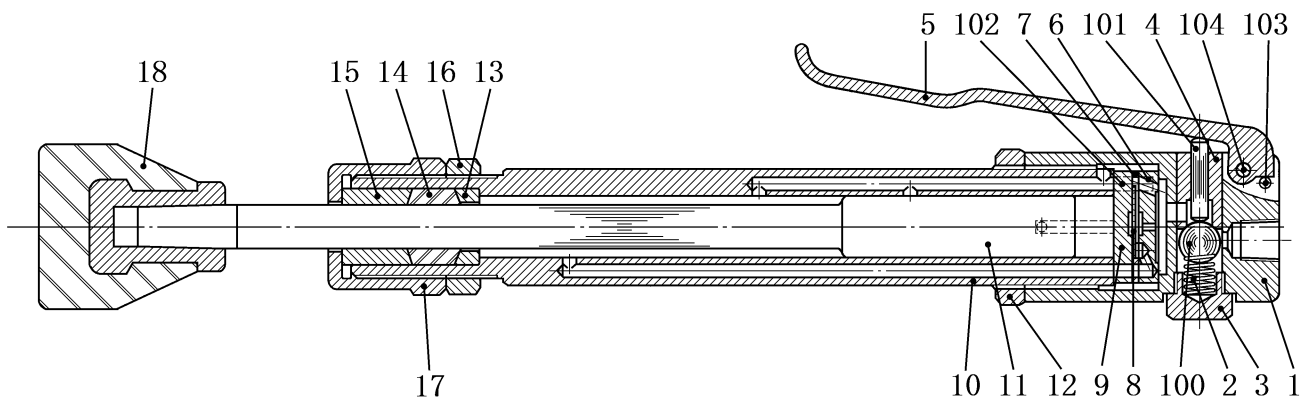

パーツリスト PARTS LIST

(1/1)

MODEL: B-1A

ITEM	PART NO.	PART NAME	Q'ty
1	17511830	HANDLE	1
2	17511740	THROTTLE SPRING	1
3	17512100	THROTTLE PLUG	1
4	17511820	THROTTLE BUSH	1
5	17511850	LEVER	1
6	17511870	VALVE SHEET	1
7	17511890	VALVE WASHER	1
8	17511880	VALVE	1
9	17511900	VALVE SHEET	1
10	17511790	CYLINDER	1
11	17511800	PISTON	1
12	17511840	LOCK NUT	1
13	17511770	GLAND WASHER	1
14	17511860	GLAND PACKING	6
15	17511760	GLAND BUSH	1
16	17511780	GRAND NUT	1
17	17511750	GLAND CAP	1
18	17511810	RUBBER BUTT	1
100	28205054	RUBBER BALL	1
101	28206132	PIN	1
102	28206090	PIN	2
103	28206091	PIN	1
104	25305490	SPRING PIN	1

PARTS LIST

B-1A

604070 (F42010)

604080 (F42060) (NPT)

日本ニューマチック工業株式会社
NIPPON PNEUMATIC MFG.CO.,LTD.