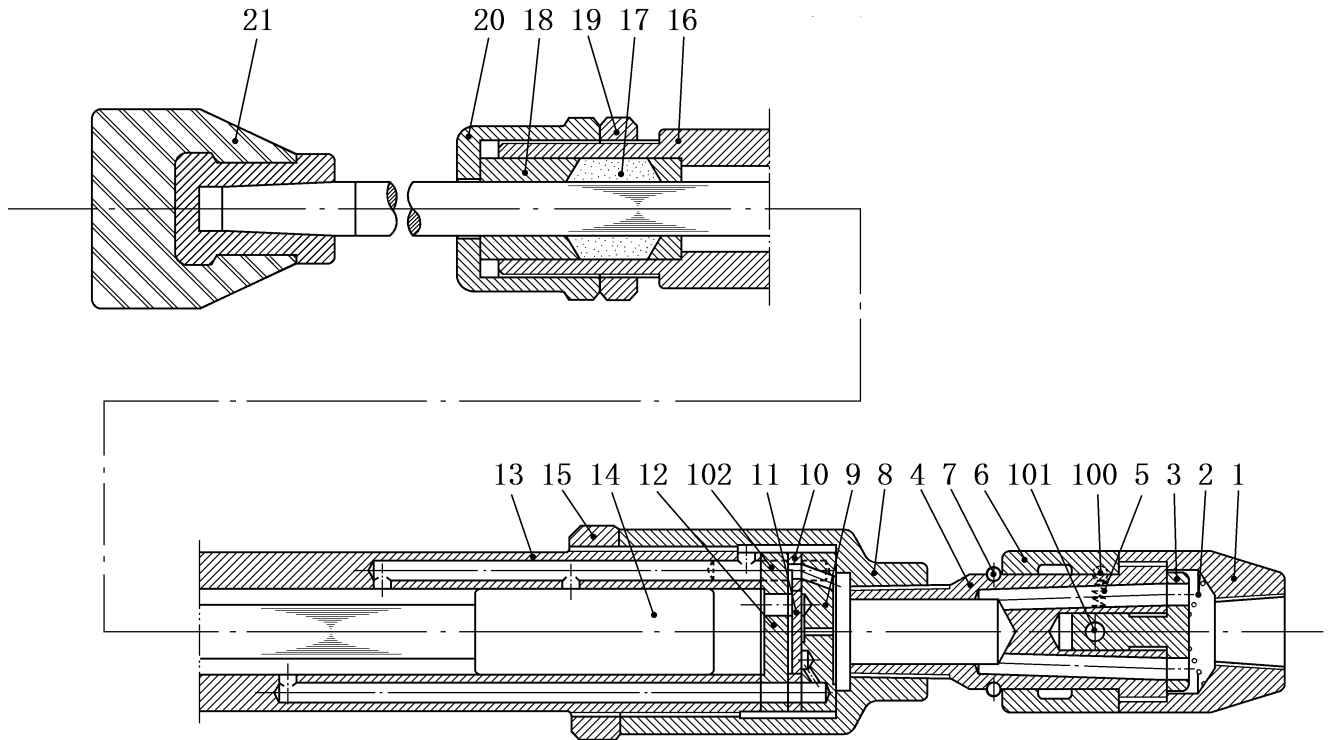

パーツリスト PARTS LIST

(1/1)

MODEL : F-00

ITEM	PART NO.	PART NAME	Q'ty
1	15100940	INLET BUSHING	1
2	15100930	THROTTLE SPRING	1
3	17510470	THROTTLE VALVE	1
4	17510460	THROTTLE ARBOR	1
5	15007650	STOPPER BALL SPRING	1
6	17510440	GRIPE	1
7	17510450	GRIP RING	1
8	17511940	HANDLE CAP	1
9	17511490	VALVE SHEET	1
10	17511510	VALVE WASHER	1
11	17511500	VALVE	1
12	17511520	VALVE SHEET	1
13	17511420	CYLINDER	1
14	17511430	PISTON	1
15	17511470	LOCK NUT	1
16	17511400	GLAND WASHER	1
17	17511480	GLAND PACKING	5
18	17511390	GLAND BUSH	1
19	17511410	GRAND NUT	1
20	17511380	GLAND CAP	1
21	17511440	RUBBER BUTT	1
100	25502120	STEEL BALL	1
101	28206061	PIN	1
102	28206066	PIN	2

PARTS LIST

F-00

604110 (F50000)

604120 (F50050) (NPT)

日本ニューマチック工業株式会社
NIPPON PNEUMATIC MFG.CO.,LTD.