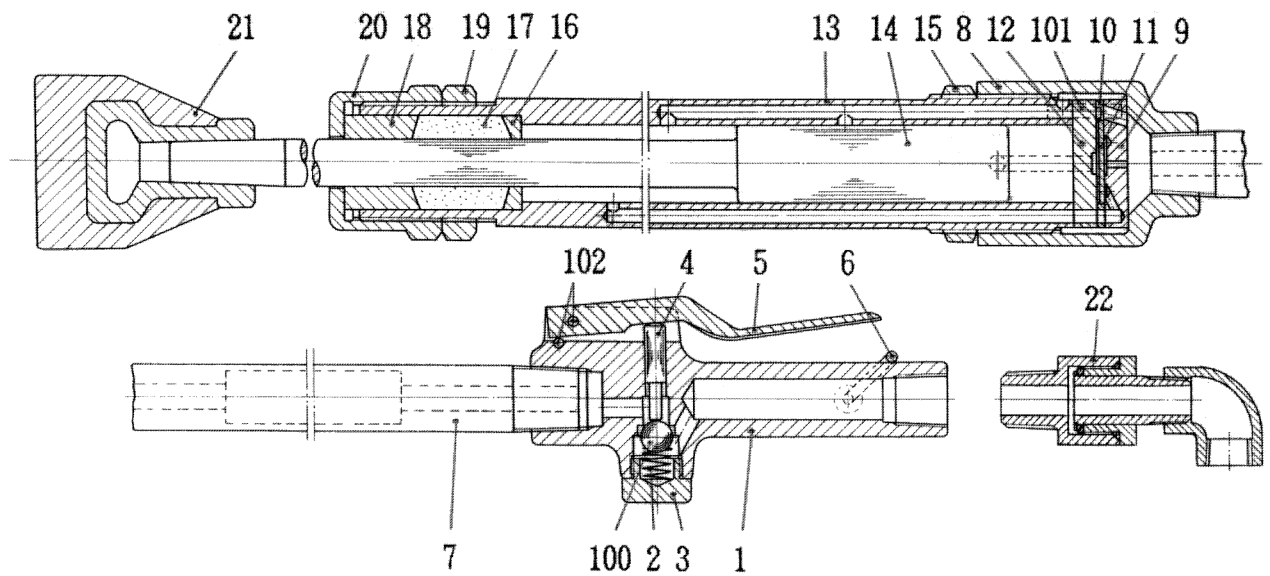

パーツリスト PARTS LIST

(1/1)

MODEL: F-1

ITEM	PART NO.	PART NAME	Q'ty
1	17512111	HANDLE	1
2	17511980	SPRING	1
3	17512100	THROTTLE PLUG	1
4	17512090	THROTTLE PIN	1
5	17512141	LEVER	1
6	17512150	LEVER STOPPER	1
7	17512210	PIPE	1
8	17511970	HANDLE CAP	1
9	17511870	VALVE SHEET	1
10	17511890	VALVE WASHER	1
11	17511880	VALVE	1
12	17511900	VALVE SHEET	1
13	17511790	CYLINDER	1
14	17511800	PISTON	1
15	17511840	LOCK NUT	1
16	17511770	GLAND WASHER	1
17	17511860	GLAND PACKING	6
18	17511760	GLAND BUSH	1
19	17511780	GRAND NUT	1
20	17511750	GLAND CAP	1
21	17511810	RUBBER BUTT	1
22	17514502	SWIVEL JOINT CP	1
100	28205053	RUBBER BALL	1
101	28206090	PIN	2
102	28208106	SPRING PIN	1

PARTS LIST

F-1

604191 (F52001)

604201 (F52051) (NPT)

日本ニューマチック工業株式会社
NIPPON PNEUMATIC MFG.CO.,LTD.