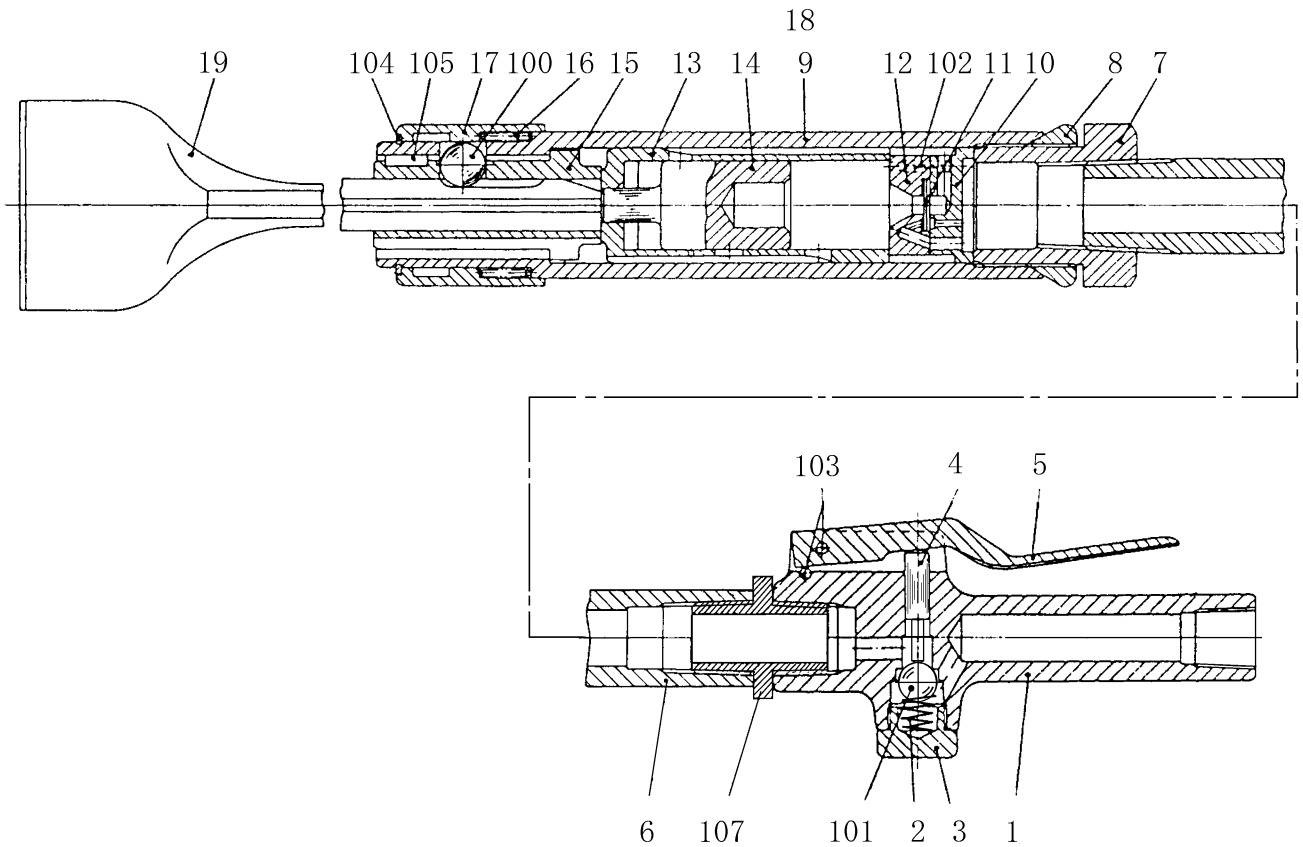

パーツリスト PARTS LIST

(1/1)

MODEL : **NNK-250L**

ITEM	PART NO.	PART NAME	Q'ty
1	17512111	HANDLE	1
2	17511980	SPRING	1
3	17512100	THROTTLE PLUG	1
4	17512090	THROTTLE PIN	1
5	17512141	LEVER	1
6	17510060	PIPE	1
7	17510120	LOCK SCREW	1
8	17510020	LOCK NUT	1
9	17509890	LINER CASE	1
10	17509950	VALVE SHEET	1
11	17509960	VALVE	1
12	17509970	VALVE SHEET	1
13	17509880	LINER	1
14	17509870	PISTON	1
15	17509860	SQUARE BUSH	1
16	17509850	PUSH SPRING	1
17	17510010	BALL HOLDER	1
18	18400202	NAME PLATE	1
19	17510080	CHISEL	1
100	25502040	STEEL BALL	1
101	28205053	RUBBER BALL	1
102	28207077	ROLLER PIN	2
103	28208106	SPRING PIN	2
104	25307907	RETAINING RING	1
105	28209070	KEY	1
107	28401024	HEX. NIPPLE	1

PARTS LIST

NNK-250L

603630 (F10L00)

日本ニューマチック工業株式会社
NIPPON PNEUMATIC MFG.CO.,LTD.