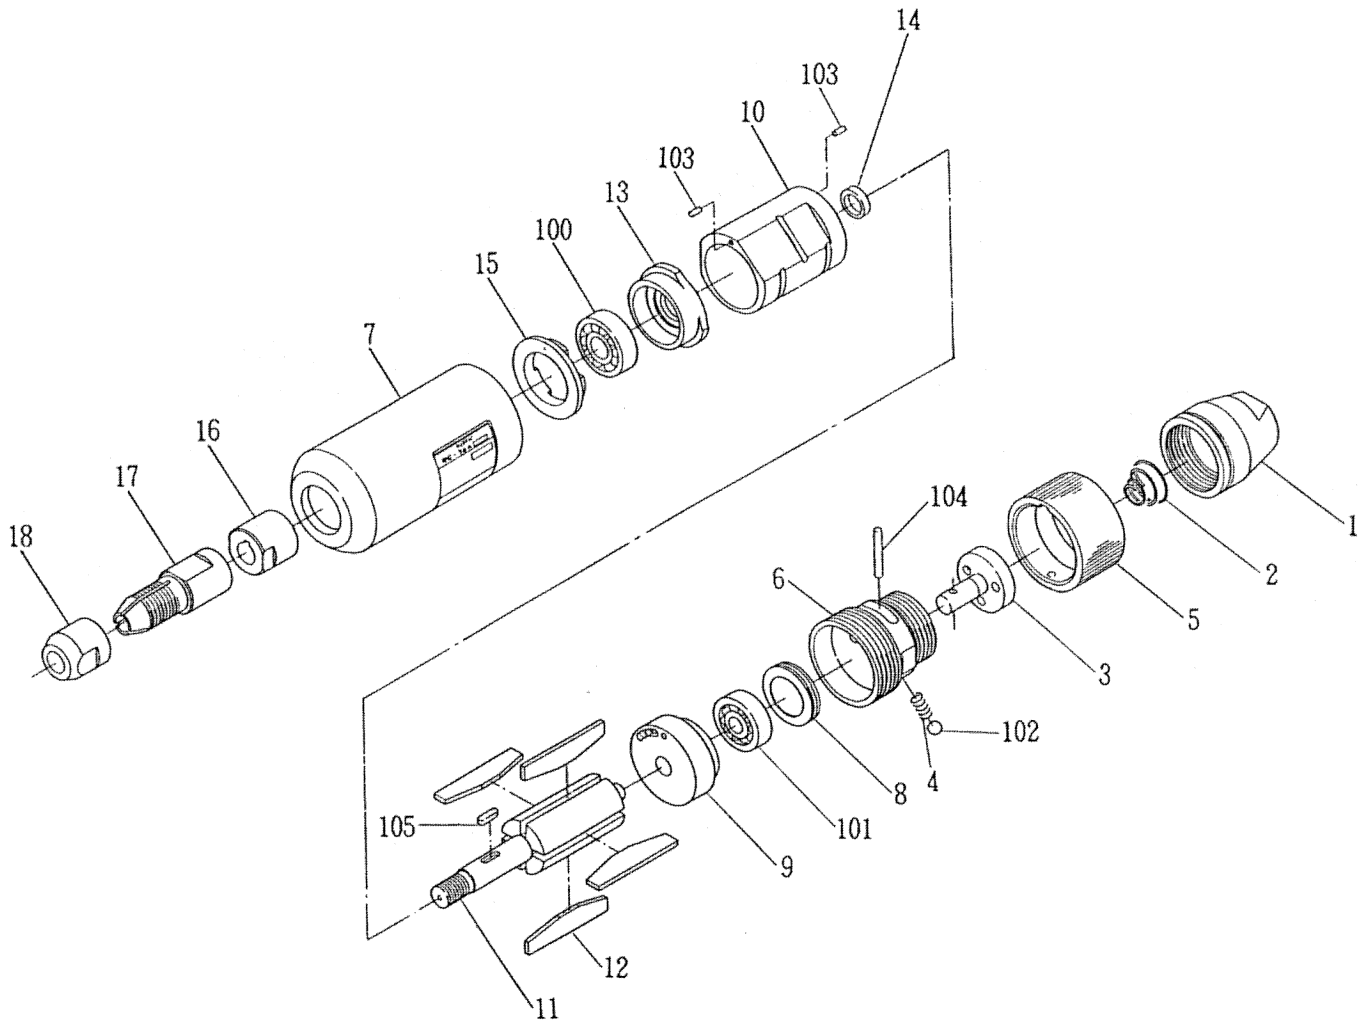

パーツリスト PARTS LIST

(1/1)

MODEL: **RG-38A**

ITEM	PART NO.	PART NAME	Q'ty
1	15001000	INLET BUSHING	1
2	15000990	THROTTLE SPRING	1
3	15001020	THROTTLE VALVE	1
4	15007650	STOPPER SPRING	1
5	15001010	GRIPE	1
6	15001040	HANDLE	1
7	15001140	ROTOR CASE	1
8	15001100	PLATE NUT	1
9	15001090	TOP PLATE	1
10	15001080	CYLINDER	1
11	15001130	ROTOR	1
12	15001110	VANE	4
13	15001120	BOTTOM PLATE	1
14	15001150	ROTOR BUSH	1
15	15001160	COLLAR	1
16	15001070	COLLET WASHER	1
17	15001050	COLLET BODY	1
18	15001060	COLLET NUT	1
100	28201067	BALL BEARING	1
101	28201069	BALL BEARING	1
102	25502120	STEEL BALL	1
103	28206010	PIN	2
104	28206040	PIN	1
105	28209011	KEY	1

PARTS LIST

RG-38A

500200 (G05010)

500220 (G05060) (NPT)

日本ニューマチック工業株式会社
NIPPON PNEUMATIC MFG.CO.,LTD.