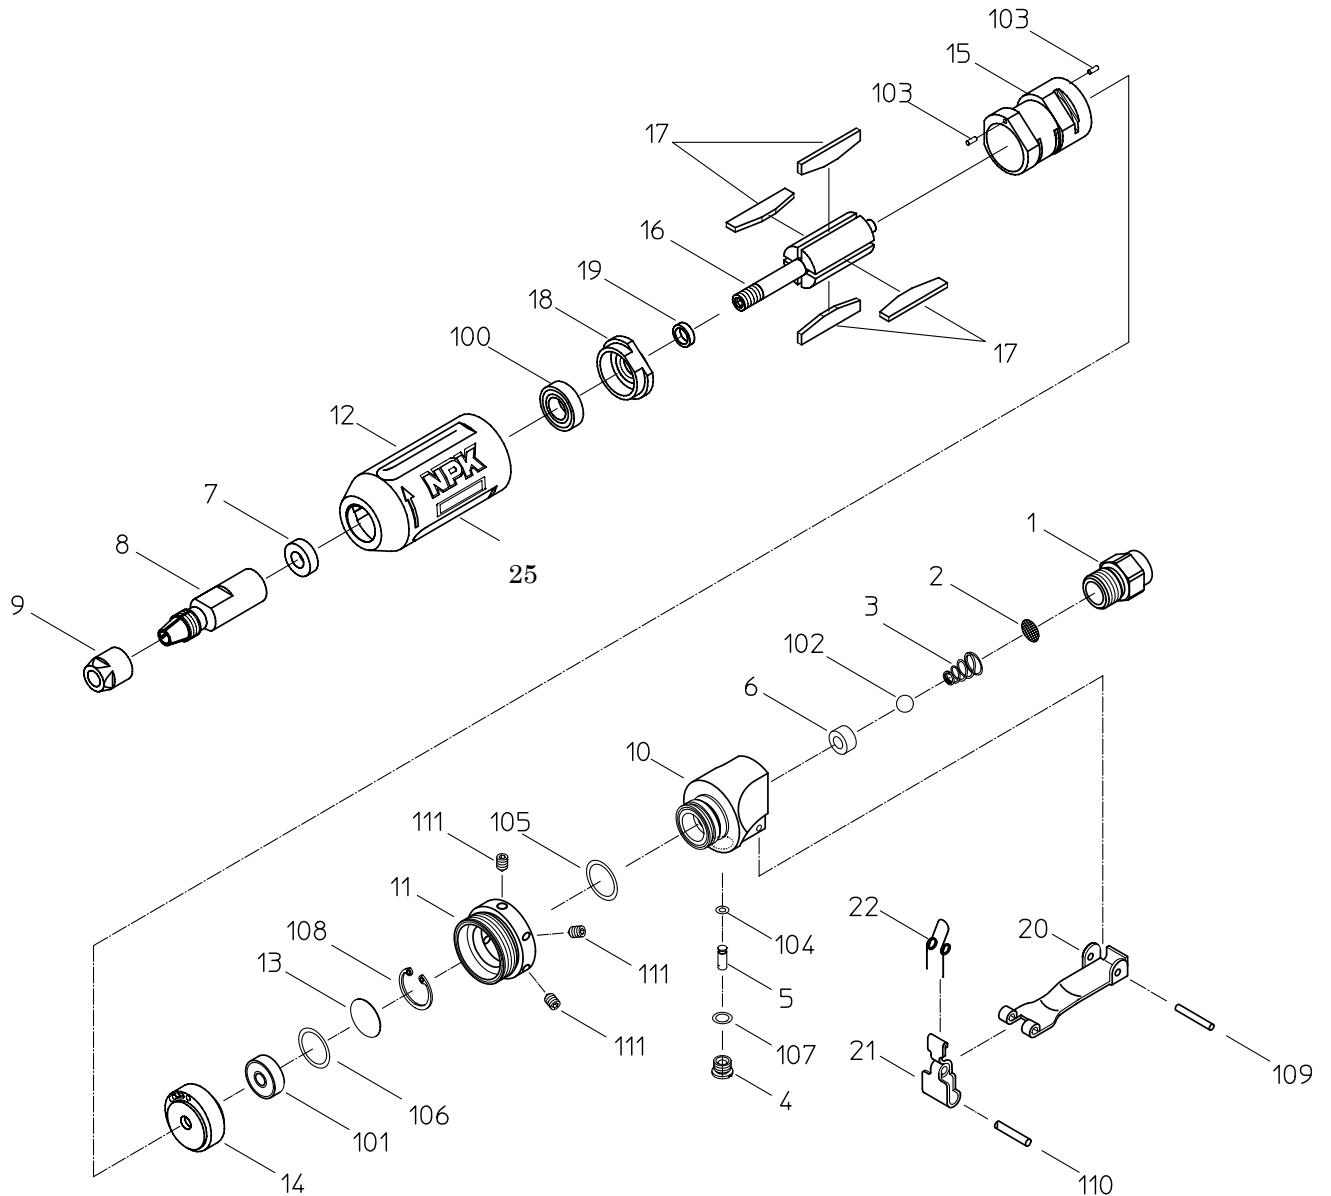

PARTS LIST

RG-38CX

504480

日本ニューマチック工業株式会社
NIPPON PNEUMATIC MFG.CO.,LTD.

パーツリスト PARTS LIST

(1/1)

型式 MODEL: **RG-38CX**

符号 ITEM	品番 PART NO.	PART NAME	個数 Q'ty
1	15015332	INLET BUSHING	1
2	15015319	SCREEN	1
3	15015305	THROTTLE SPRING	1
4	15015320	THROTTLE BUSH	1
5	15015333	THROTTLE PIN	1
6	15015322	VALVE SHEET	1
7	15015473	WASHER	1
8	15015425	COLLET BODY	1
9	15015309	COLLET NUT	1
10	15015331	HANDLE	1
11	15015472	LOCK NUT	1
12	15001250	ROTOR CASE	1
13	15001260	BEARING WASHER	1
14	15001220	TOP PLATE	1
15	15001210	CYLINDER	1
16	15001240	ROTOR	1
17	15001110	VANE	4
18	15001230	BOTTOM PLATE	1
19	15001150	ROTOR BUSH	1
20	15015470	LEVER	1
21	15000790	STOPPER	1
22	15000770	STOPPER SPRING	1
25	18400567	NAME PLATE	1
100	28201067	BALL BEARING	1
101	28201069	BALL BEARING	2
102	25502100	STEEL BALL	1
103	28206010	PIN	2
104	25401630	O RING	1
105	25401270	O RING	1
106	28399087	O RING	1
107	63200050	O RING	1
108	25307919	RETAINER RING	1
109	28208064	SPRING PIN	1
110	28208089	SPRING PIN	1
111	28100623	SET SCREW	6