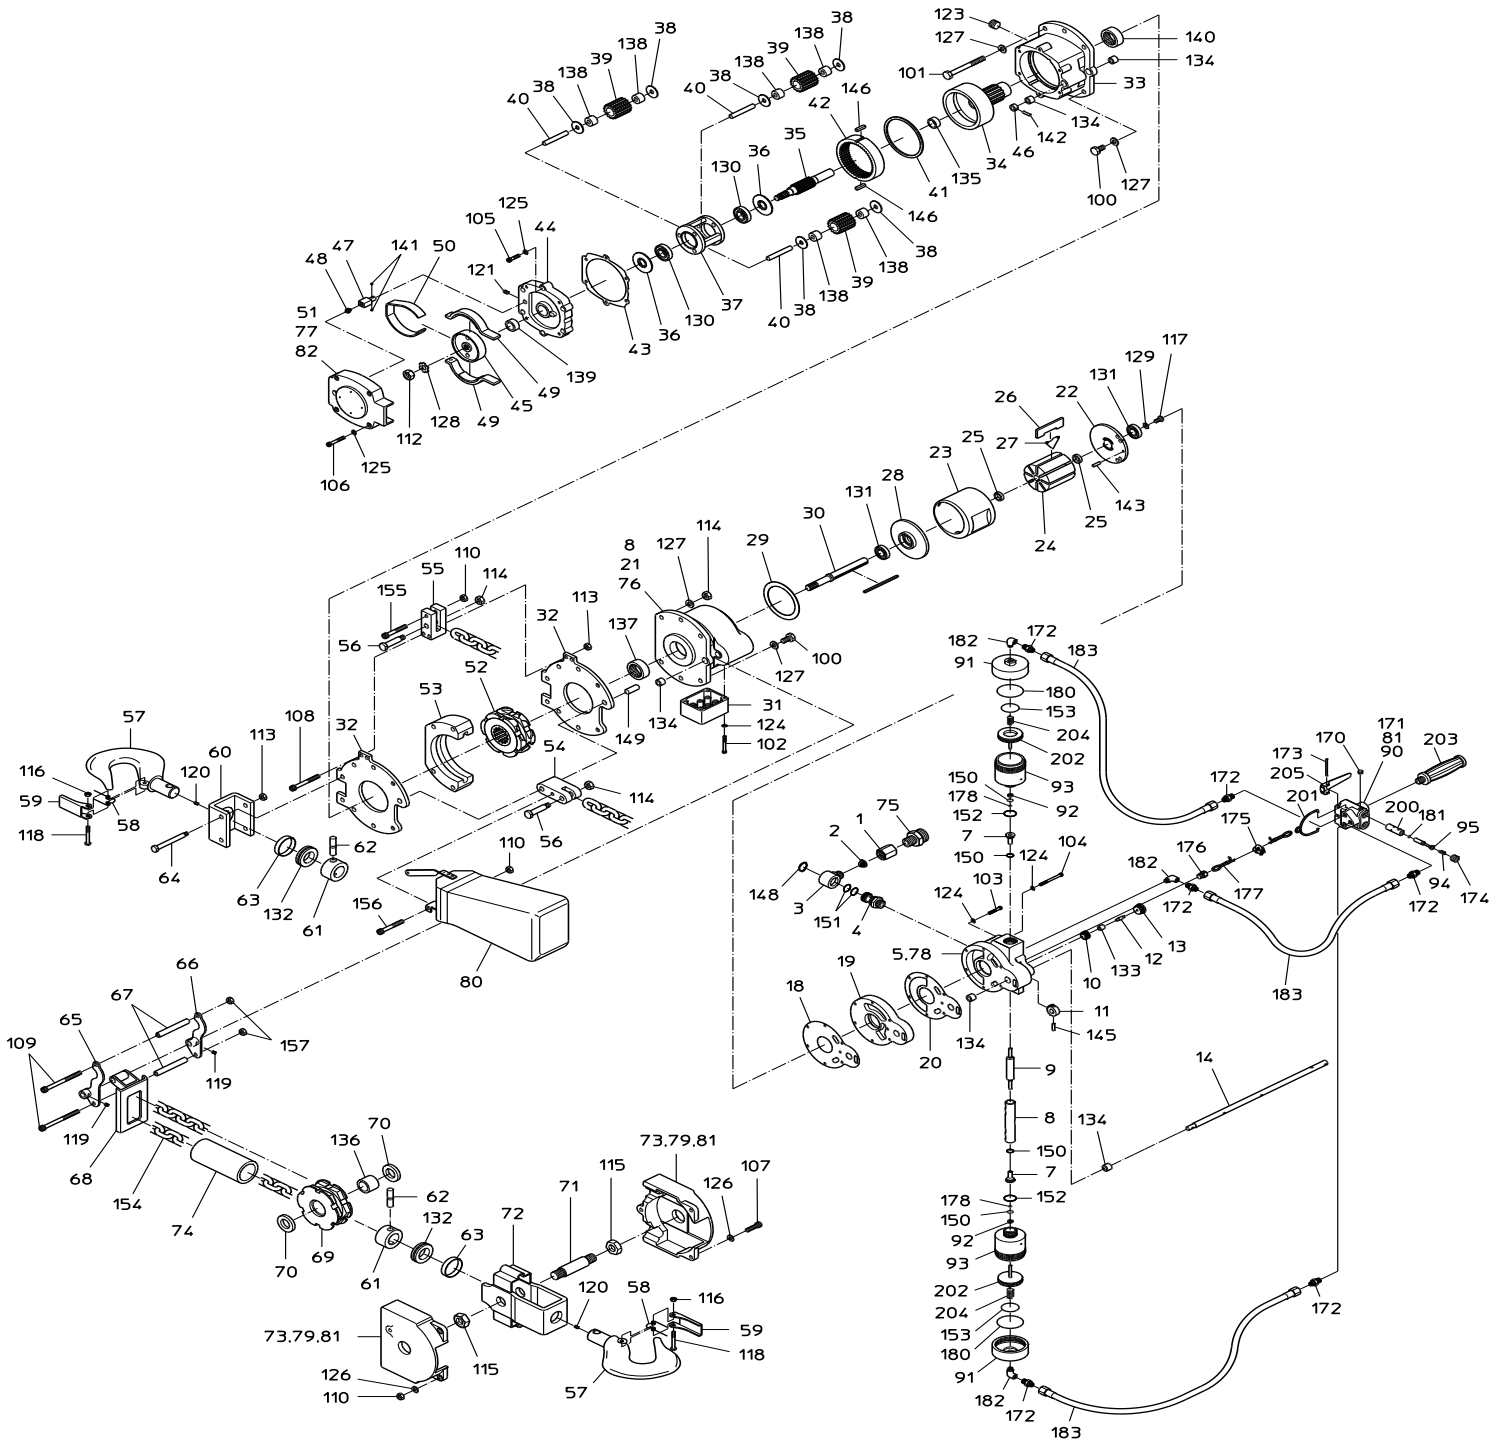

パーツリスト PARTS LIST

(3/3)

MODEL : RHL-2800P-03

ITEM	PART NO.	PART NAME	Q'ty
134	28203009	NEEDLE BEARING	5
135	28203024	NEEDLE BEARING	1
136	28203050	NEEDLE BEARING	1
137	28203055	NEEDLE BEARING	1
138	28203061	NEEDLE BEARING	1
139	28203066	NEEDLE BEARING	6
140	28203070	NEEDLE BEARING	1
141	28203072	STEEL BALL	1
142	28206049	SPRING PIN	1
143	28206147	SPRING PIN	1
144	28208107	SPRING PIN	1
145	28208127	SPRING PIN	1
146	28209047	KEY	1
147	28209069	KEY	2
148	28210005	RETAINING RING	4
149	28210012	PIN	4
150	28401105	O RING	3
151	28602004	O RING	1
152	28602162	O RING	1
153	28699029	NYLON ROPE	2
154	61200050	LINK CHAIN	2
155	61200120	CAP SCREW	2
156	61200440	CAP SCREW	2
157	61200580	HEX. NUT	2
158	63910030	HEX. NUT	2
159	63910130	O RING	2
160	72210020	HEX. BOLT	4
161	72210100	HEX. BOLT	4
162	74005045	CAP SCREW	4
163	74005050	CAP SCREW	2
164	74005065	CAP SCREW	4
165	74006025	CAP SCREW	6
166	74006040	CAP SCREW	4
167	74008030	CAP SCREW	3
168	74008055	CAP SCREW	1
169	74008060	CAP SCREW	1
170	74008070	CAP SCREW	2
171	74008100	CAP SCREW	2
172	76111208	NUT	5
173	76131208	HEX. NUT	2
174	76131212	HEX. NUT	1
175	76420105	SPRING WASHER	10
176	76420106	SPRING WASHER	10
177	76420108	SPRING WASHER	3
178	76420110	SPRING WASHER	12

PARTS LIST

RHL-2800P-03

511192

日本ニューマチック工業株式会社
NIPPON PNEUMATIC MFG.CO.,LTD.