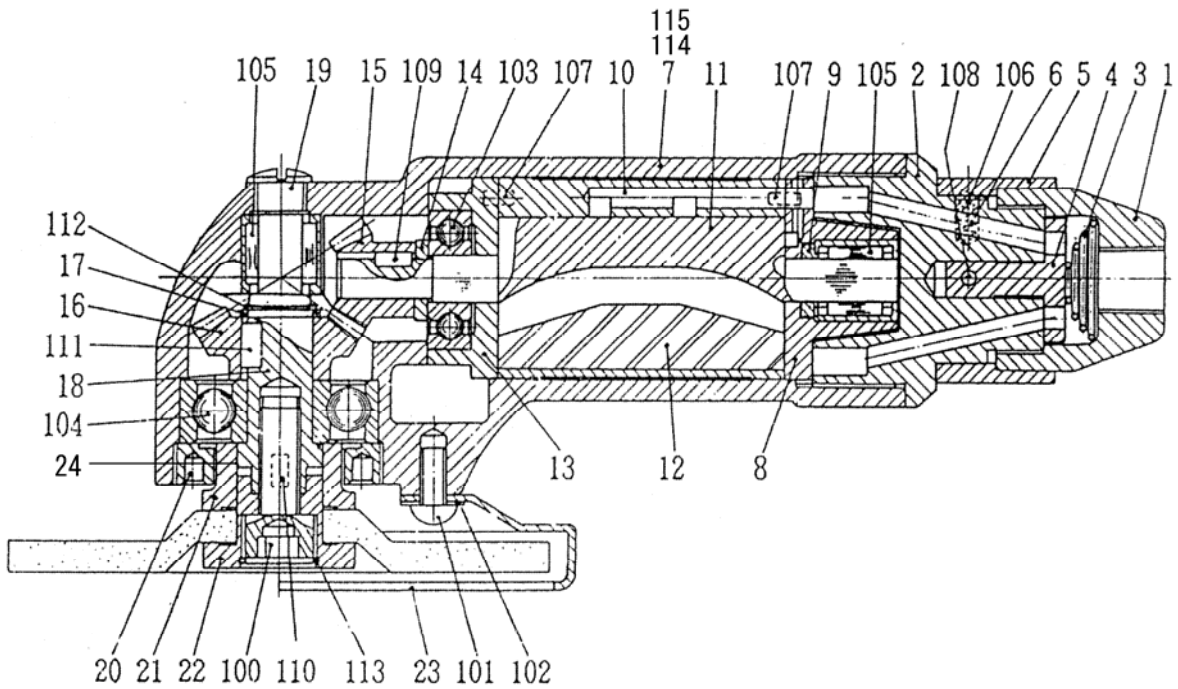

PARTS LIST

NAG-1B-05

501993

日本ニューマチック工業株式会社
NIPPON PNEUMATIC MFG.CO.,LTD.

パーツリスト PARTS LIST

(1/1)

型式 MODEL: **NAG-1B-05**

符号 ITEM	品番 PART NO.	PART NAME	個数 Q'ty
1	15005040	INLET BUSHING	1
2	15005070	HANDLE	1
3	15007640	THROTTLE SPRING	1
4	15001020	THROTTLE VALVE	1
5	15005060	GRIPE	1
6	15007650	STOPPER BALL SPRING	1
7	15005221	ROTOR CASE	1
8	15005180	TOP PLATE	1
9	15005230	ROTOR BUSH	1
10	15005170	CYLINDER	1
11	15005210	ROTOR	1
12	15005190	VANE	4
13	15005200	BOTTOM PLATE	1
14	15005250	ROTOR WASHER	1
15	15005240	ROTOR GEAR	1
16	15005270	SPINDLE GEAR	1
17	15005260	SPINDLE WASHER	1
18	15005281	STONE SPINDLE	1
19	15005050	OIL PLUG	1
20	15007100	SPINDLE NUT	1
21	15005431	STONE FLANGE	1
22	15005450	WHEEL NUT	1
23	15005440	STONE COVER	1
24	15007130	STOPPER RING	1
100	74008020	CAP SCREW	1
101	25113160	C-R. PAN HEAD SCREW	4
102	76420105	SPRING WASHER	4
103	28201072	BALL BEARING	1
104	28201098	BALL BEARING	1
105	28203073	NEEDLE BEARING	2
106	25502120	STEEL BALL	1
107	28206036	PIN	2
108	28206041	PIN	1
109	28209010	KEY	1
110	28209015	KEY	1
111	28209016	KEY	1
112	25307480	RETAINING RING	1
113	25307600	RETAINING RING	1
114	18400494	NAME PLATE	1
115	18400424	NAME PLATE	1