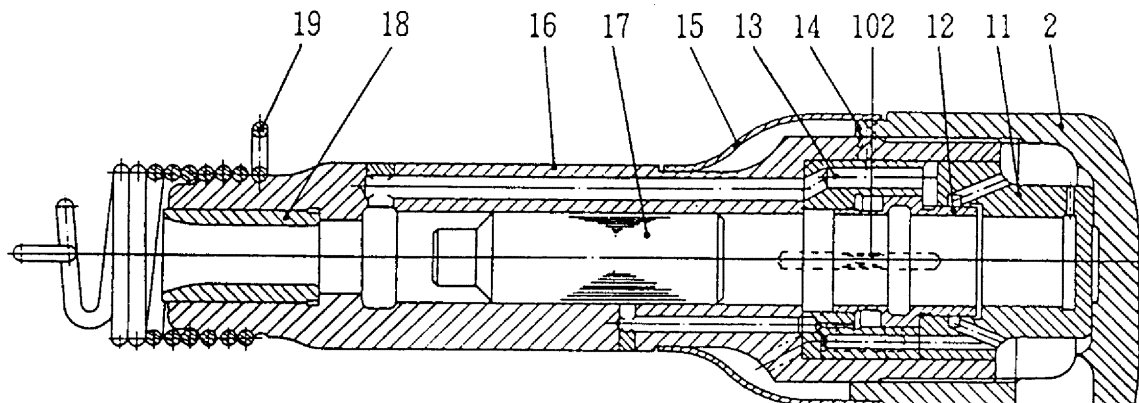

パーツリスト PARTS LIST

(1/1)

MODEL : **NBH-600A**

ITEM	PART NO.	PART NAME	Q'ty
1	15205840	INLET BUSHING	1
2	17514560	HANDLE	1
3	15204250	THROTTLE SPRING	1
4	15203750	THROTTLE CAP	1
5	15204270	THROTTLE VALVE	1
6	15204260	THROTTLE BUSH	1
7	15205140	LEVER	1
8	15200960	ADJUSTER BUSHING	1
9	15205050	ADJUSTER VALVE	1
10	15200930	SPRING	1
11	17500390	VALVE SHEET	1
12	17500370	VALVE	1
13	17500380	VALVE BOX	1
14	17500580	STOPPER PIN	1
15	17500350	EXHAUST COVER	1
16	17500310	CYLINDER	1
17	17500330	PISTON	1
18	17500320	SHANK BUSHING	1
19	17500340	QUICK SPRING	1
100	28205023	STEEL BALL	1
101	28207061	ROLLER PIN	1
102	28207092	ROLLER PIN	1
103	28208052	SPRING PIN	1
104	25305020	SPRING PIN	1
105	61200050	O RING	1
106	61200070	O RING	1
210	17500400	PANEL CUTTER	0
211	17500410	SHEET METAL CUTTER	0
212	17500420	MUFFLER CUTTER	0
213	17500430	BUSHING REMOVER	0
214	17500440	PAINT SCRAPER	0
215	17500450	FORK CHISEL (19)	0
216	17500460	FORK CHISEL (25)	0
217	17500500	FLAT CHISEL	0
218	17500470	STRAIGHT PUNCH	0
219	17500480	TIE ROD TOOL	0
220	17500490	SMOOTHING TOOL	0
221	17500510	DEMOLITION POINT CHISEL	0

PARTS LIST

NBH-600A

600051

600061 (NPT)

CHISELS

別売：チゼル(No. 210～221)
 OPTION: CHISEL (No. 210～221)

日本ニューマチック工業株式会社
 NIPPON PNEUMATIC MFG.CO.,LTD.