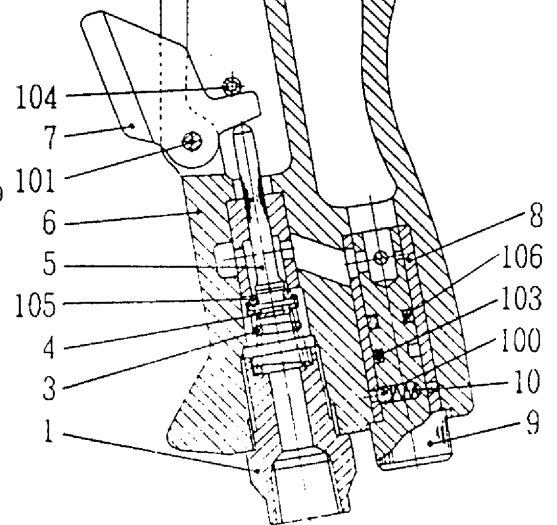

パーツリスト PARTS LIST

(1/1)

MODEL : **NBH-600A**

ITEM	PART NO.	PART NAME	Q'ty
1	15205840	INLET BUSHING	1
2	17514560	HANDLE	1
3	15204250	THROTTLE SPRING	1
4	15203750	THROTTLE CAP	1
5	15204270	THROTTLE VALVE	1
6	15204260	THROTTLE BUSH	1
7	15205140	LEVER	1
8	15200960	ADJUSTER BUSHING	1
9	15205050	ADJUSTER VALVE	1
10	15200930	SPRING	1
11	17500390	VALVE SHEET	1
12	17500370	VALVE	1
13	17500380	VALVE BOX	1
14	17500580	STOPPER PIN	1
15	17500350	EXHAUST COVER	1
16	17500310	CYLINDER	1
17	17500330	PISTON	1
18	17500320	SHANK BUSHING	1
19	17500340	QUICK SPRING	1
100	28205023	STEEL BALL	1
101	28207061	ROLLER PIN	1
102	28207092	ROLLER PIN	1
103	28208052	SPRING PIN	1
104	25305020	SPRING PIN	1
105	61200050	O RING	1
106	61200070	O RING	1
210	17500400	PANEL CUTTER	0
211	17500410	SHEET METAL CUTTER	0
212	17500420	MUFFLER CUTTER	0
213	17500430	BUSHING REMOVER	0
214	17500440	PAINT SCRAPER	0
215	17500450	FORK CHISEL (19)	0
216	17500460	FORK CHISEL (25)	0
217	17500500	FLAT CHISEL	0
218	17500470	STRAIGHT PUNCH	0
219	17500480	TIE ROD TOOL	0
220	17500490	SMOOTHING TOOL	0
221	17500510	DEMOLITION POINT CHISEL	0

PARTS LIST

NBH-600A

600051

600061 (NPT)

CHISELS

別売：チゼル(No. 210～221)
 OPTION: CHISEL (No. 210～221)

日本ニューマチック工業株式会社
 NIPPON PNEUMATIC MFG.CO.,LTD.