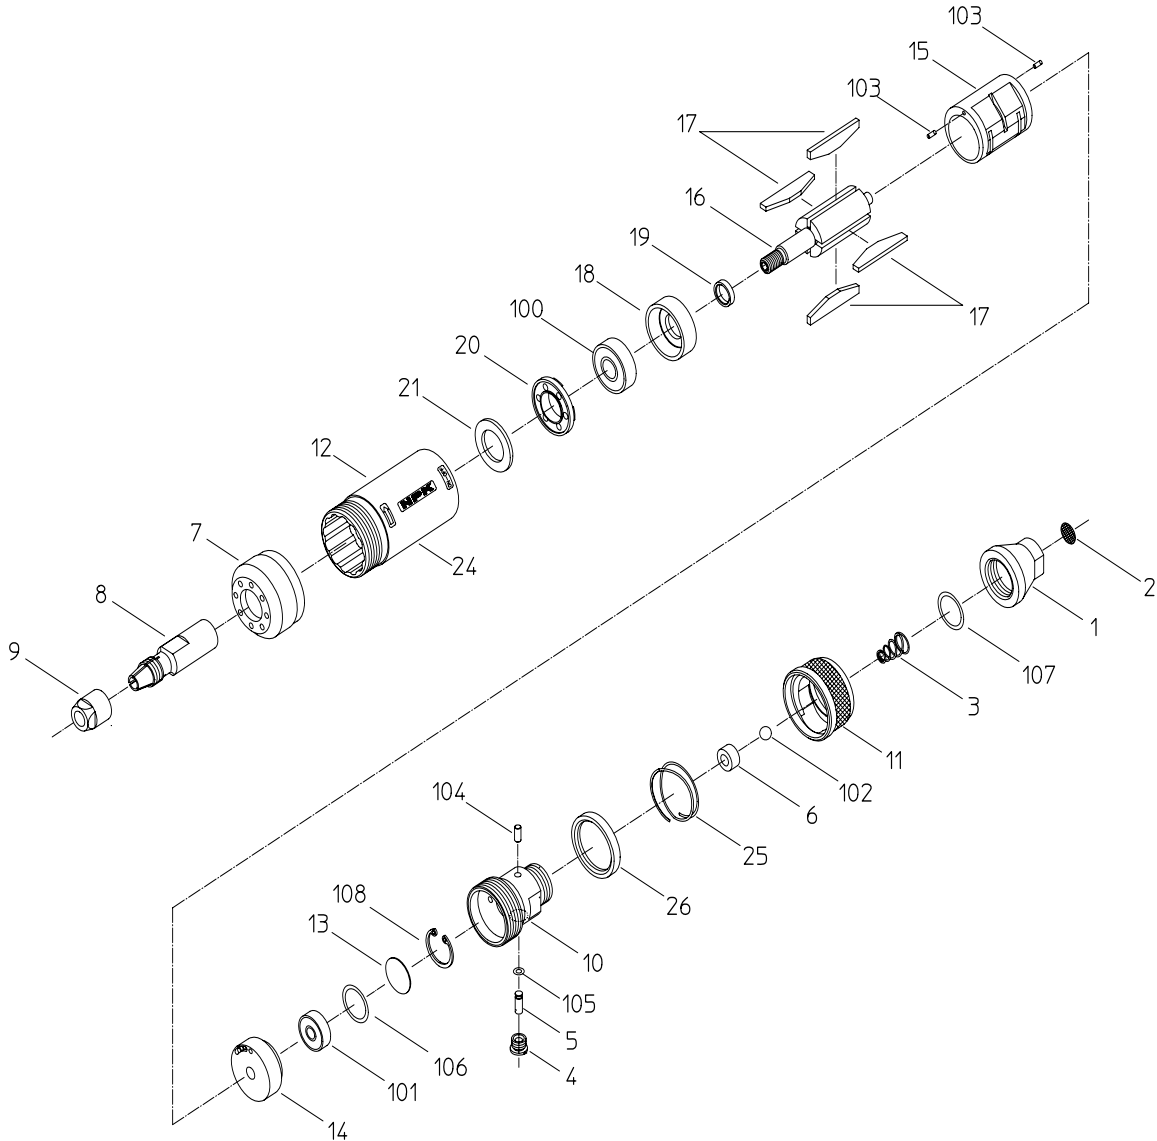

# PARTS LIST

RG-382

504451

日本ニューマチック工業株式会社  
NIPPON PNEUMATIC MFG.CO.,LTD.

# パーツリスト PARTS LIST

(1/1)

型式 MODEL: **RG-382**

符号 ITEM	品番 PART NO.	PART NAME	個数 Q'ty
1	15015304	INLET BUSHING	1
2	15015319	SCREEN	1
3	15015305	THROTTLE SPRING	1
4	15015320	THROTTLE BUSH	1
5	15015321	THROTTLE PIN	1
6	15015322	VALVE SHEET	1
7	15015324	LOCK RING	1
8	15015308	COLLET BODY	1
9	15015309	COLLET NUT	1
10	15015327	HANDLE	1
11	15015455	GRIPE	1
12	15015315	ROTOR CASE	1
13	15001260	BEARING WASHER	1
14	15015311	TOP PLATE	1
15	15015310	CYLINDER	1
16	15015314	ROTOR	1
17	15015312	VANE	4
18	15015313	BOTTOM PLATE	1
19	15015316	ROTOR BUSH	1
20	15015430	COLLAR	1
21	15015431	FILTER	1
24	18400563	NAME PLATE	1
25	15015326	PUSH SPRING	1
26	15015325	HANDLE BUSH	1
100	28201079	BALL BEARING	1
101	28201069	BALL BEARING	1
102	25502030	STEEL BALL	1
103	28206010	PIN	2
104	28207084	ROLLER PIN	1
105	25401630	O RING	1
106	28399087	O RING	1
107	63200120	O RING	1
108	25307919	RETAINER RING	1