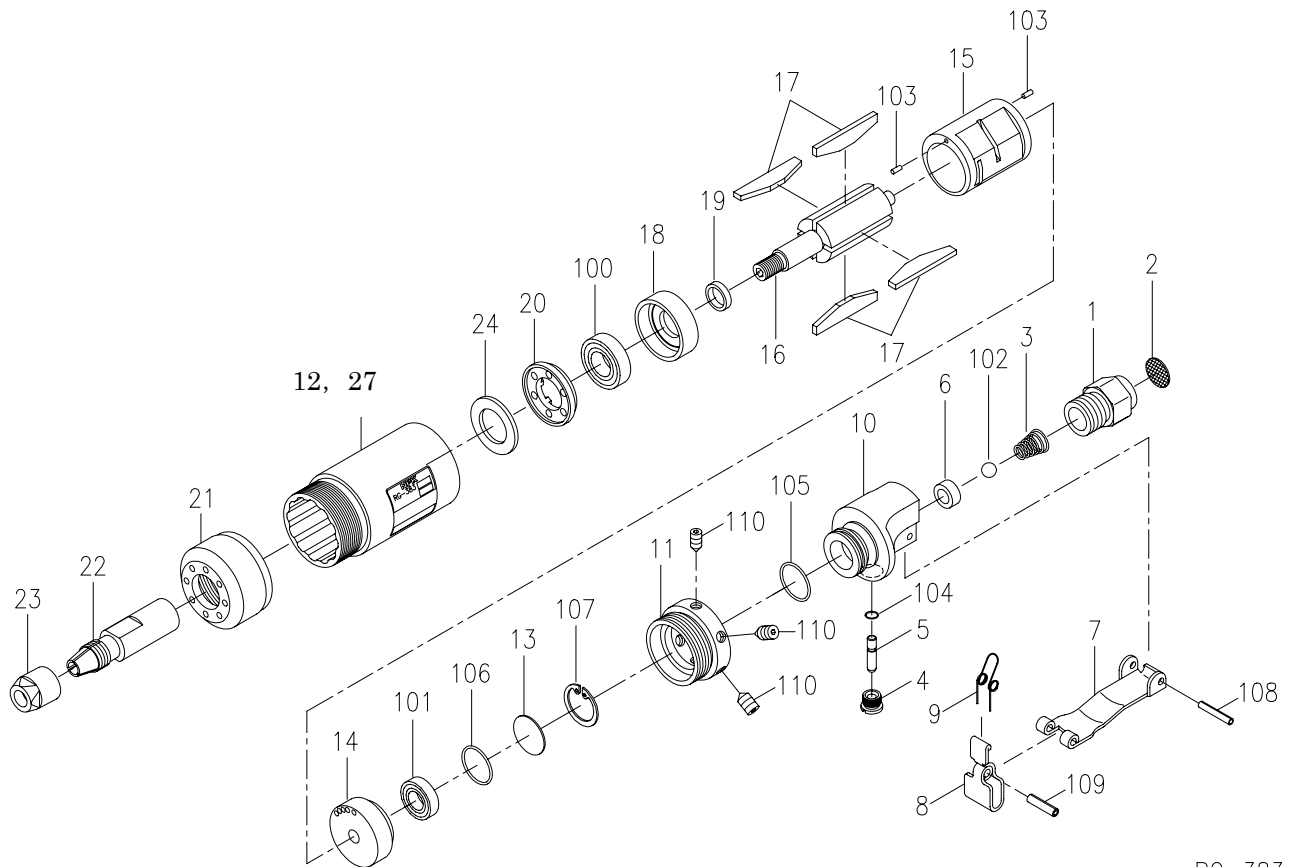

PARTS LIST

RG-383

504460

RG-383

日本ニューマチック工業株式会社
NIPPON PNEUMATIC MFG.CO.,LTD.

パーツリスト PARTS LIST

(1/1)

型式 MODEL: **RG-383**

符号 ITEM	品番 PART NO.	PART NAME	個数 Q'ty
1	15015332	INLET BUSHING	1
2	15015319	SCREEN	1
3	15015305	THROTTLE SPRING	1
4	15015320	THROTTLE BUSH	1
5	15015333	THROTTLE PIN	1
6	15015322	VALVE SHEET	1
7	15001550	LEVER	1
8	15000790	STOPPER	1
9	15000770	STOPPER SPRING	1
10	15015331	HANDLE	1
11	15015330	LOCK NUT	1
12	15015315	ROTOR CASE	1
13	15001260	BEARING WASHER	1
14	15015311	TOP PLATE	1
15	15015310	CYLINDER	1
16	15015314	ROTOR	1
17	15015312	VANE	4
18	15015313	BOTTOM PLATE	1
19	15015316	ROTOR BUSH	1
20	15015430	COLLAR	1
21	15015324	LOCK RING	1
22	15015308	COLLET BODY	1
23	15015309	COLLET NUT	1
24	15015431	FILTER	1
27	18400564	NAME PLATE	1
100	28201079	BALL BEARING	1
101	28201069	BALL BEARING	1
102	25502030	STEEL BALL	1
103	28206010	PIN	2
104	25401630	O RING	1
105	25401270	O RING	1
106	28399087	O RING	1
107	25307919	RETAINER RING	1
108	28208064	SPRING PIN	1
109	28208089	SPRING PIN	1
110	28100623	SET SCREW	6